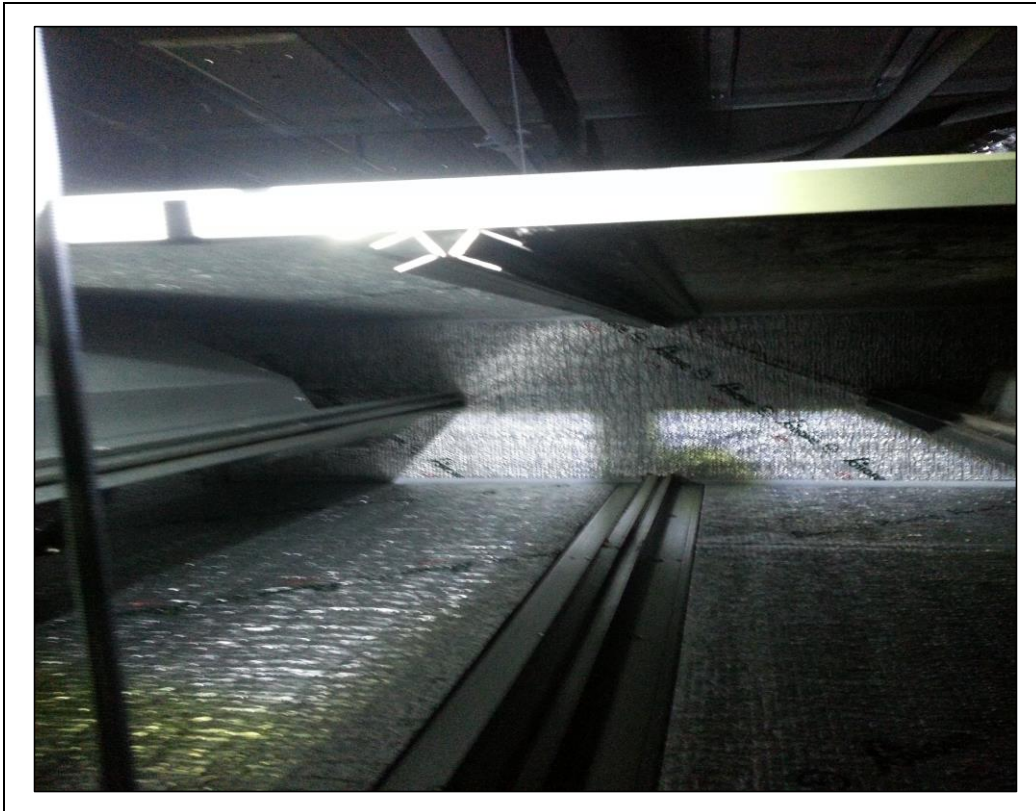

일자	2017.04월	내용	프리필터 청소 (후)
----	----------	----	-------------

○ 작업명 : 전열교환기 청소 전/후 사진

일자	2017.04월	내용	전열교환기 내부 청소 (전)
----	----------	----	-----------------

일자	2017.04월	내용	전열교환기 내부 청소 (후)
----	----------	----	-----------------